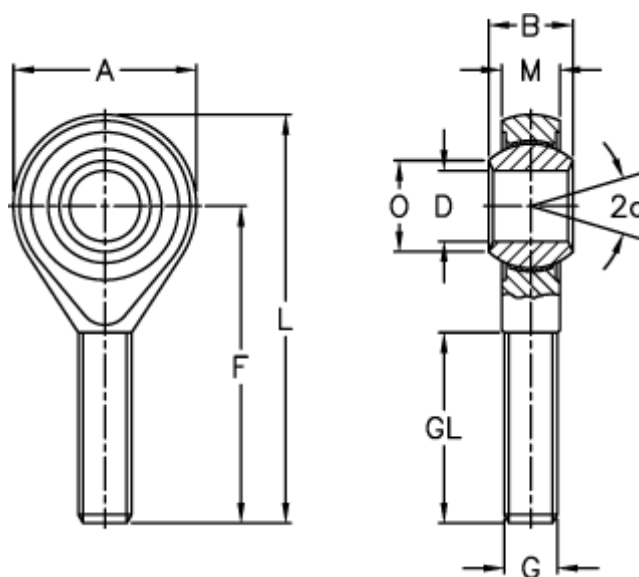

Varenummer: 03306014  
 Beskrivelse: Fluro ledhoved GALOW 14  
 Med venstregevind

## Mål

A	= 36	L	= 78
a (grader)	= 16	M	= 13.50
B	= 19	O	= 16.8
D	= 14	Statisk belastning C0 (kN)	= 26.0
Dynamisk belastning C (kN)	= 5.0	Tilladelige o/min	= Ikke velegnet til rotation
F	= 60	Vægt (g)	= 129
g	= M14		
GL	= 38		